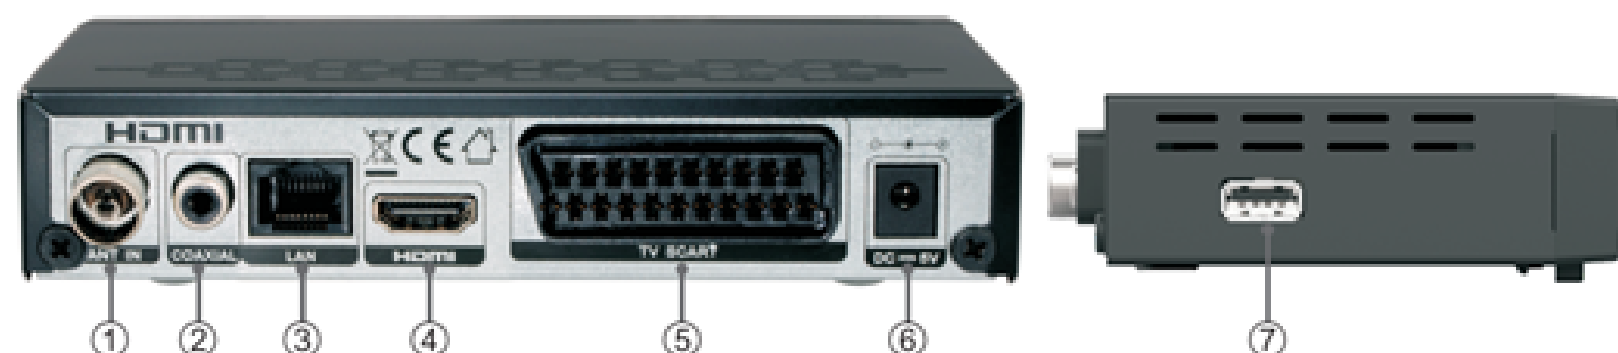

HDT88 T2 HEVC

DIGITAL TERRESTRIAL RECEIVER

Caratteristiche Generali

- Decoder Digitale Terrestre DVB-T/T2
- High Definition H.265, HEVC 10p, HDR, MPEG-4 H.264/AVC, MPEG 2
- Risoluzione Video 576i, 720p, 1080i e 1080p
- Media Player via USB solo Play
- Servizi Web News e Meteo
- 1000 Canali
- Liste Canali Preferiti
- Ricerca Canali (Automatica / Manuale)
- Menu Multi lingua
- Installazione semplice e rapida
- Parental Control
- Televideo / Sottotitoli
- Guida Elettronica dei Programmi (EPG)
- Ordinamento Automatico dei Canali (LCN)